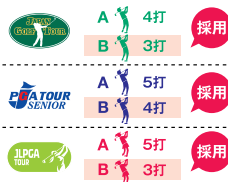

PAIRING

1st STAGE

各組合計6ポイントを争う

スタート	JGTO	PGA	JLPGA
第1組 8:35	蟬川 泰果 金谷 拓実	P・マークセン I・J・ジャン	岩井 明愛 岩井 千怜
第2組 8:50	平田 憲聖 ソク ヨンハン 宋 永漢	藤田 寛之 山添 昌良	申 ジエ 櫻井 心那
第3組 9:05	石川 遼 稲森 佑貴	久保 勝美 塚田 好宣	小祝 さくら 山下 美夢有

1stステージ

ベストボール方式 ※フォアボール ストロークプレー

各チーム2名の選手を選出、1組6名でプレー。選手2名が各自のボールでプレーしホールアウトするまで続け、最後に良い方のスコアをそのホールのスコアとします。

例: PAR4

× 9H ▶▶

1stステージ終了時
各組に

1位 4ポイント
2位 2ポイント
3位 0ポイント
が加算

2nd STAGE

各組合計12ポイントを争う。2ndステージの逆転劇はあるのか